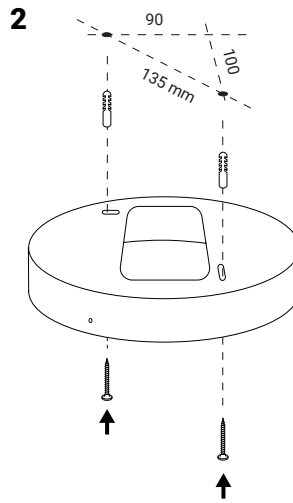

## LEA\_DCL \_25/\_35/\_46

Pendelleuchte / pendant lamp

Montage - & Gebrauchsanweisung / mounting instruction and use  
DE / EN

@FILUMEN.DE

**3** Deckenkabel anschließen  
connect cable from the ceiling

**5** Kabel vom LED zum Treiber  
Cable from the LED to Driver