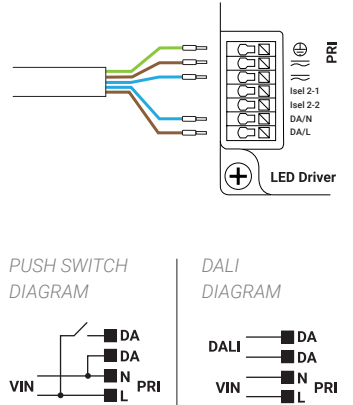

## LEA\_DCL \_25/\_35/\_46

Pendelleuchte / pendant lamp

Montage - & Gebrauchsanweisung / mounting instruction and use  
DE / EN

@FILUMEN.DE

**3** Deckenkabel anschließen  
connect cable from the ceiling

**5** Kabel vom LED zum Treiber  
Cable from the LED to Driver