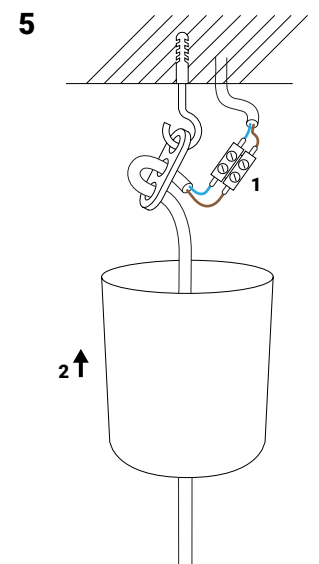

LEA_ACL_25/_35/_46

Pendelleuchte / pendant lamp

Montage - & Gebrauchsanweisung / mounting instruction and use
DE / EN

@FILUMEN.DE

DE

ACHTUNG!

Die Installation der Leuchte darf nur durch fachkundige Personen vorgenommen werden. Wir garantieren nur dann für die Sicherheit der Leuchte, wenn diese Anweisungen sowohl bei der Installation als auch beim Gebrauch genau beachtet werden. Es ist daher ratsam, sie aufzubewahren.

BEMERKUNGEN:

- Bei der Installation und bei Eingriffen an der Leuchte ist sicherzustellen, daß die Anlage vom Netz abgeschaltet ist.
- Der Apparat darf auf keinen Fall verändert oder unerlaubt geöffnet werden, jede Veränderung desselben kann die Sicherheit in Frage stellen und somit gefährlich werden.
- filumen lehnt jede Verantwortung für unsachgemäß behandelte Produkte ab.
- Falls Kabel beschädigt werden, muss es von filumen oder von qualifiziertem Personal ersetzt werden, um Gefahren zu vermeiden.

EN

WARNING!

The installation of the lamp may only be carried out by competent persons. The safety of this fitting can only be guaranteed if these instructions are observed, during both installation and use. Please retain these instructions safety.

6 Diffusor einhängen (Diffusor + 3 Haken)
Insert diffuser (diffuser + 3 hooks)

Querschnitt / cross-section